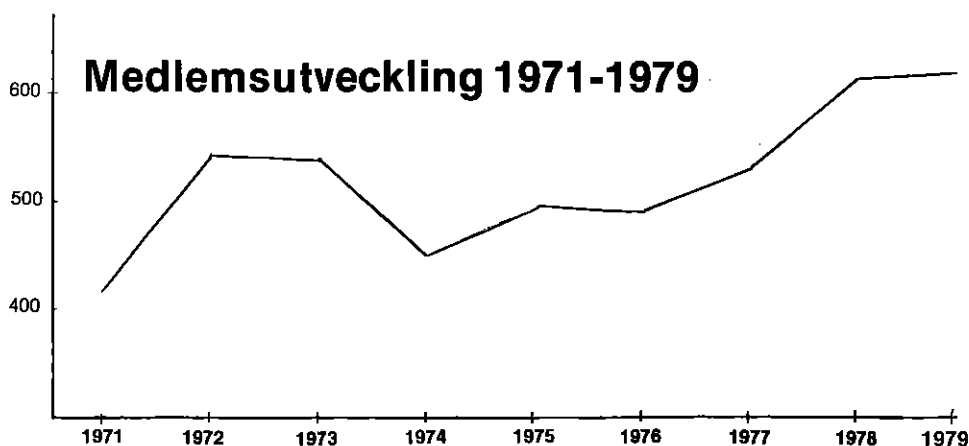

SFN har i likhet med annan jämförlig verksamhet drabbats av kostnadsökningar. Likväl står emellertid klubbens ekonomi för första gången i klubbens historia på en godtagbar nivå. En stäng ekonomisk politik och generositet från de flesta funktionärer har medverkat till denna glädjande situation.

Sedan lokalklubben Västernorrland-Jämtland bildats under året, består SFN nu av sex lokalklubbar. Den nya lokalklubben har redan 79 medlemmar och visar en för åldern ovanlig stabilitet med goda resurser i alla avseenden. Sydsvenska lokalklubben visar en liten ökning. Norra, Mellansvenska och Västerbotten håller sina ställningar. Övre Norra visar emellertid för tredje året i följd en liten nedgång.

Jaktprovsverksamheten visar en klart ökad omfattning. Det har under året gjorts 128 jaktprovsstarter på fågel. Därav svarar norrbottnenspetsarna för 25 starter, vilket får ses som en följd av rasens stora framgångar under 1978. Däremot har älgprovverksamheten visats ringa intresse.

Styrelsen i sin helhet har hållit ett sammanträde den 6.10. 1979 i Sysseleback. De flesta löpande beslut har fattats av styrelsens arbetsutskott, som bestått av ordföranden, sekreteraren och kassören.

SFN har genom ordföranden varit representerad vid SKK:s kennelfullmäktige i Stockholm i maj 1979.

Styrelsen ser positivt på klubbens fortsatta utvecklingsmöjligheter.

STYRELSEN

Fördelning 1979: Övre Norrbotten 84 (85), Nedre Norrbotten 102 (92), Västerbotten 175 (251), Västernorrland-Jämtland 79 (—), Mellansverige 134 (138), Sydsverige 51 (48) samt Finland 2 (1). SFN totalt 628 (615). 1978 års siffror inom parentes.

En titt i kassaskåpet

— Specialklubben för Finsk Spets och Norrbottenspets

RESULTATRÄKNING

Medlemsavgifter	32.375:—	
Räntor	72:55	
Bruksprov, konferenser, utställningar	4.639:20	
Övriga intäkter	200:—	
Klubbtidningen	21.207:90	
Övriga omkostnader	4.564:95	
	<u>25.772:85</u>	
Årets överskott	11.513:90	
	<u>37.286:75</u>	<u>37.286:75</u>

UTGAENDE BALANSRÄKNING

Tillgångar		
Postgiro	15.583:76	
Bankräkning	1.028:45	
Fordringar och lager	1.446:35	
Skulder och eget kapital		
Diverse fordringsägare	1.500:—	
Landskampsfonden	463:80	
Eget kapital	16.094:76	
	<u>18.058:56</u>	<u>18.058:56</u>
Ingående eget kapital	4.580:86	
Årets överskott	11.513:90	
Utgående eget kapital	<u>16.094:76</u>	
Landskampsfonden:		
Ingående och utgående saldo	<u>463:80</u>	

AKE ANDERSSON
Kassör

Förestående resultaträkning och balansräkning m m överensstämmer med Specialklubbens räkenskaper, vilka granskats av oss enligt särskild revisionsberättelse.

Valdemarsvik och Torsåker i januari 1980

CURT WEMAN

HANS-ERIK LUNDBERG